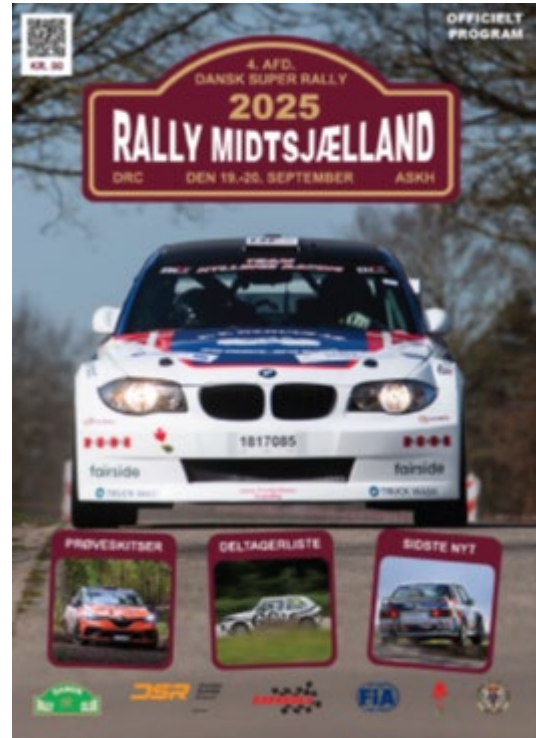

Officielt rallyprogram

I forbindelse med **Rally Midtsjælland 2025** er der udarbejdet et flot 32 siders officielt rallyprogram i A4-format.

Det officielle rallyprogram indeholder alle de informationer, man som rallypublikum har behov for, bl.a.:

- Komplet deltagerliste
- Tidsplan
- Oversigtskort for hele løbsområdet
- Kortskitser af de enkelte hastighedsprøver med angivelse af start og mål, velegnede og sikre publikumsområder samt vejledning til parkering ved prøverne
- Sikkerhedsvejledning for publikum
- Spændende historier om udvalgte rallyhold, om de historiske rallybiler mm.

Rally Midtsjællands officielle rallyprogram er den perfekte guide til en spændende rallyoplevelse, og fint emne til "scrapbogen".

Rallyprogrammet kan købes fra og med fredag den 12. sept. 2025, for kr. 80.

Ved køb foregår betaling via QR kode.

Rally Midtsjællands officielle rallyprogram, kan købes fra fredag den 12. sept. 2025 i følgende butikker, hvor poster (til højre) indikerer salgssted:

- MENY, Viby Sj.
- BYGMA Byggecenter, Viby Sj.
- REMA 1000, Viby Sj.
- REMA 1000, Snoldelev
- SPAR, Borup
- SPAR, Ejby
- Brugsen, Gadstrup
- Brugsen, Tune
- Brugsen, Havdrup
- Circle K, Osted

Derudover kan rallyprogrammet købes ved teknisk kontrol, i løbssekretariatet og ved start/mål på Torvet i Viby Sj.

KØB DIT PROGRAM HER

FRA 12. SEPTEMBER